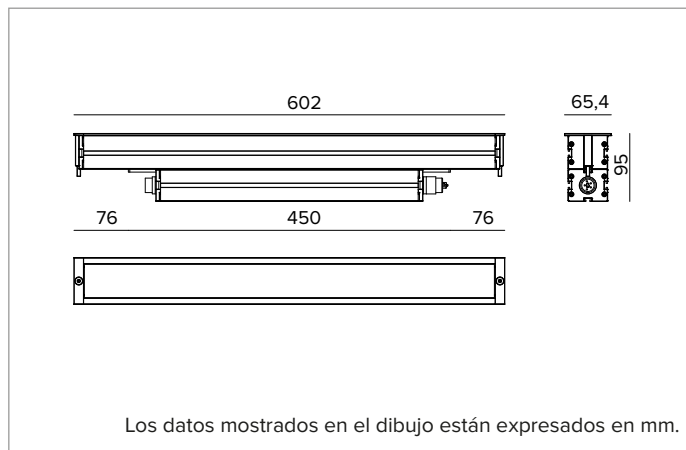

### Proyector lineal empotrable de LED

	4000K	H(m)	D1(m)	D2(m)	E <sub>max</sub> (lx)		
	Ra80	18°	75°				
Fixture Power	23W	1	0.32	1.54	4854		
Source Flux	3836lm	2	0.64	3.07	1213		
Fixture Flux	2914lm	3	0.96	4.61	539		
Efficacy	127lm/W	4	1.28	6.15	303		
TS2153	I <sub>max</sub> =1265cd/klm	I <sub>max</sub>	4854cd	5	1.60	7.68	194

Los datos mostrados en el dibujo están expresados en mm.